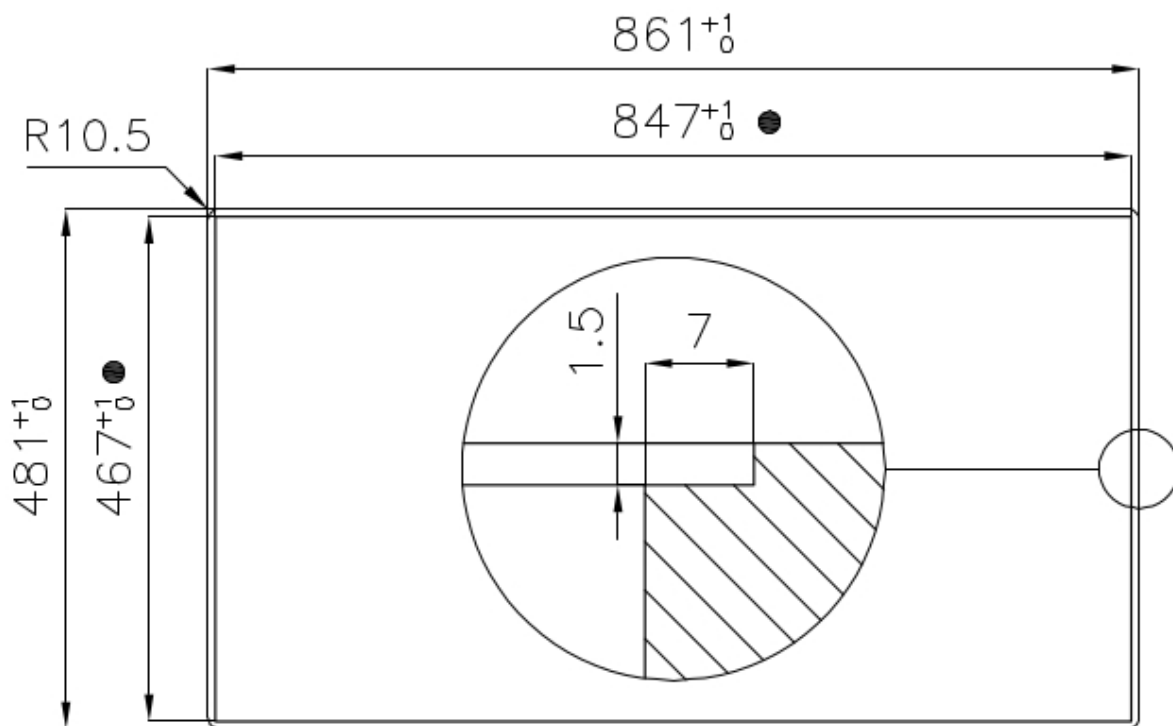

Le vasche quadre di Foster hanno gli spigoli verticali perfettamente squadrati, mentre quelli sul fondo vasca presentano una piccola raggatura di 9 mm che facilita le operazioni di pulizia.

DETTAGLI

Bordo Installazione

860x480 mm

Dotazioni standard

Ganci di fissaggio, guarnizione, piletta, troppo-pieno e sifone, Imballo in scatola

Fori Mixer

2 fori di serie

Foro incasso

Vedi scheda tecnica

Gocciolatoio

No

Larghezza 86 cm

Misura vasca 730 x 440 mm

Numero vasche 1 vasca

Piletta Piletta con comando automatico SPACE- PA

DATI TECNICI

Cut out size – Dimensioni per foratura top

- Built-in cut out for FTS – Foratura per installazione FTS