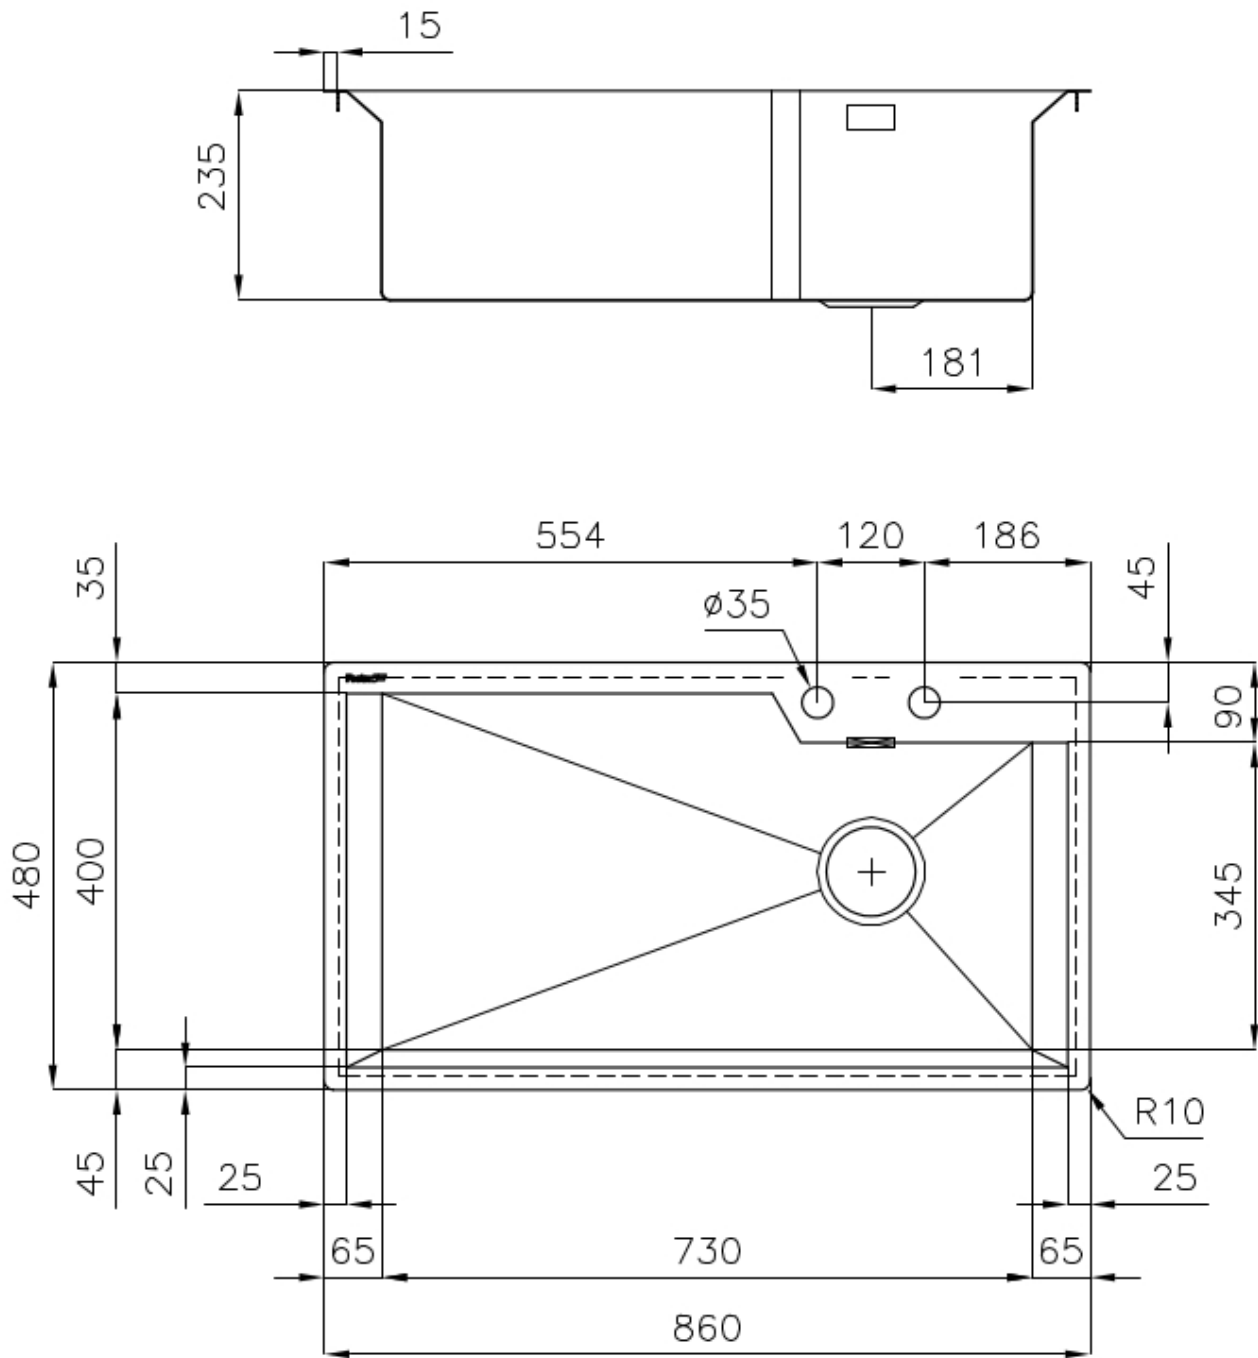

Le vasche quadre di Foster hanno gli spigoli verticali perfettamente squadrati, mentre quelli sul fondo vasca presentano una piccola raggatura di 9 mm che facilita le operazioni di pulizia.

DETTAGLI

Bordo Installazione

Sopratop | Filotop

Materiale

Acciaio inox AISI 304

Texture

Vintage

Base

90 cm

Dimensioni

860x480 mm

Dotazioni standard

Ganci di fissaggio, guarnizione, piletta, troppo-pieno e sifone, Imballo in scatola

Fori Mixer

2 fori di serie

Foro incasso

Vedi scheda tecnica

Gocciolatoio

No

Larghezza 86 cm

Misura vasca 730 x 440 mm

Numero vasche 1 vasca

Piletta Piletta con comando automatico SPACE- PA

DATI TECNICI

Cut out size – Dimensioni per foratura top

- Built-in cut out for FTS – Foratura per installazione FTS